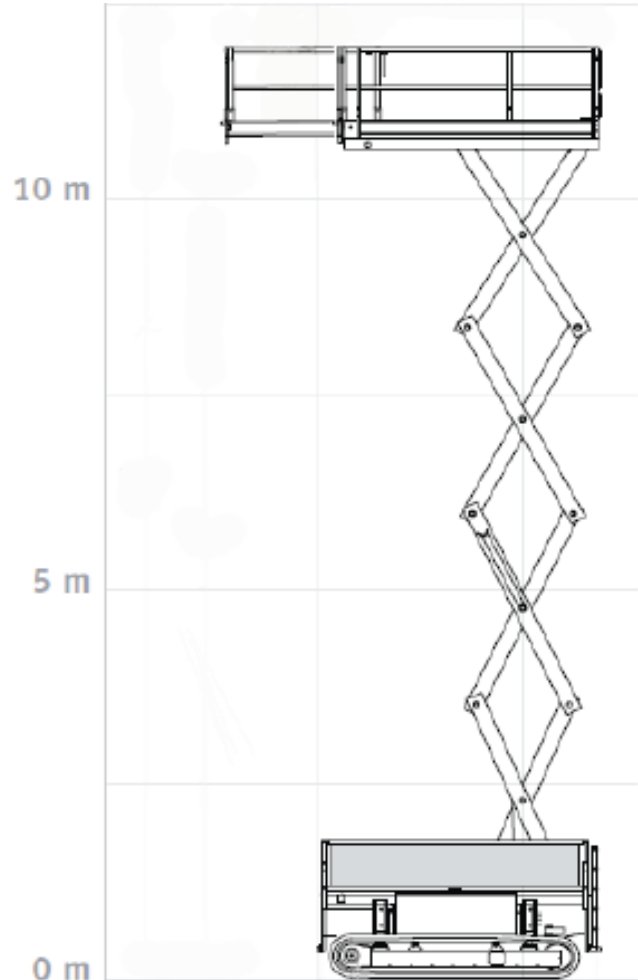

Diesel

Raupenbühne 13,0m schwer

Hollandlift Monostar X-105 DL22-TR

Arbeitshöhe bis max.	12,80m
Platthöhe bis max. .	10,80m
Traglast	500kg
Platthgröße	3,14 x 1,63 m
Erweiterbar auf	4,52 x 1,63 m
Antrieb	Diesel
Länge / Breite / Höhe	3,75 / 2,16 / 3,20 m
Eigengewicht	7130 kg
Bodenfreiheit	0,31 m
Transportmöglichkeit	auf LKW oder Tieflader

Besonderheiten:

- Stahlkettenfahrwerk mit boden-schonenden Gummipeds (weiße Gummipeds)
- Geländer abklappbar 2,43m
- Plattformausschub 1,38 m, 1,2m über Hinderniss